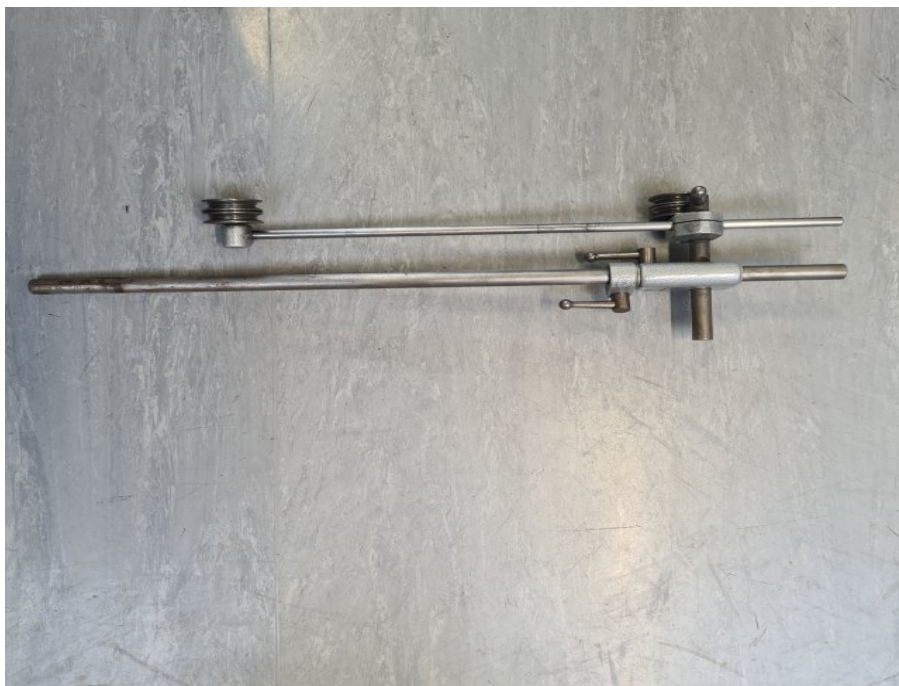

SCHAUBLIN 70/102 - Renvoi tendeur

Kind : Various machines

Brand : SCHAUBLIN

Model : 70/102 - Renvoi tendeur

Stock Nr : P2398

TECHNICAL DETAILS

- Quantity : 2
- Price per unit : 650 € HT