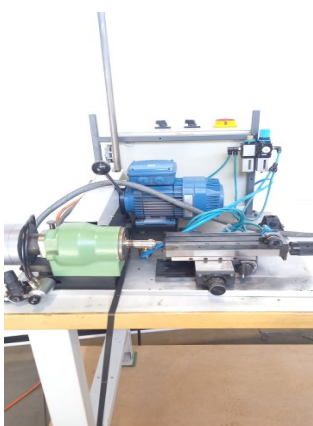

## GENEX Satineuse

**Kind :** Various machines  
**Brand :** GENEX  
**Model :** Satineuse  
**Stock Nr :** P2242

### TECHNICAL DETAILS

- Workbench : 1500 x 800 x 900 [mm]
- Collet type : W12
- Cross table : FESTO

#### Floor space

- Dimensions (length-depth-höhe) : 1800 x 800 x 1850 [mm]
- Weight : 170 [Kg]